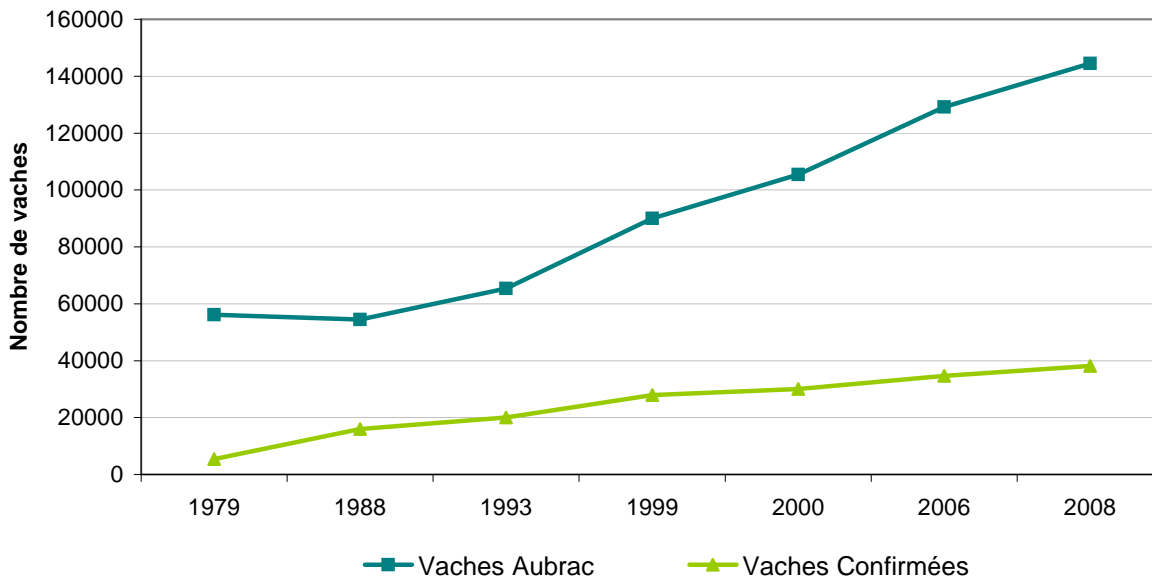

## EVOLUTION DE LA RACE AUBRAC DEPUIS LA CREATION DE L'UNION AUBRAC

- Décembre 2009 -

	RGA 1979	RGA 1988	IPG 1993	IPG 1999	RGA 2000	IPG 2006	IPG 2008
Elevages adhérents	202	335	472	595	550	560	605
Vaches Aubrac	56 160	54 437	65 385	90 000	105 462	129 130	144 528
Vaches confirmées	5 353	15 998	20 053	27 916	30 022	34 700	38 172

**Evolution de l'effectif Aubrac en France depuis 1979**

**Nombre d'élevages adhérents depuis la création de l'UNION Aubrac**