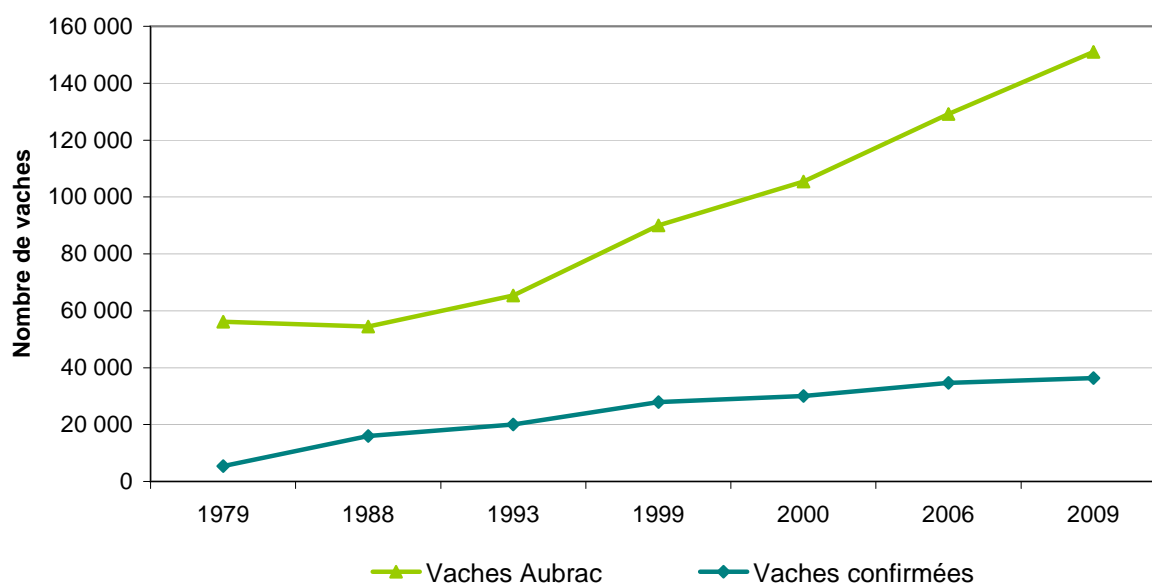

EVOLUTION DE LA RACE AUBRAC DEPUIS LA CREATION DE L'UNION AUBRAC

- Décembre 2010 -

	RGA 1979	RGA 1988	IPG 1993	IPG 1999	RGA 2000	IPG 2006	IPG 2009
Elevages adhérents	202	335	472	595	550	560	611
Vaches Aubrac	56 160	54 437	65 385	90 000	105 462	129 130	150 960
Vaches confirmées	5 353	15 998	20 053	27 916	30 022	34 700	36 293

Evolution de l'effectif Aubrac en France depuis 1979

Nombre d'élevages adhérents depuis la création de l'UNION Aubrac